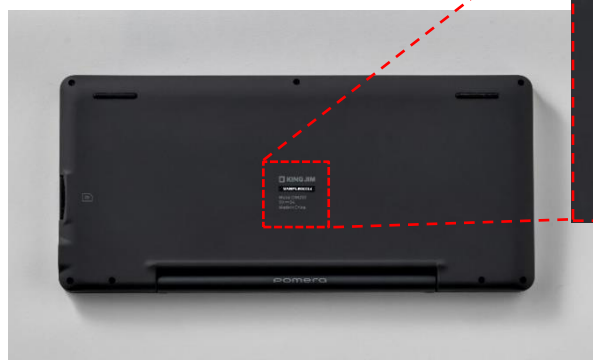

【ご注意】 デジタルメモ「ポメラ」DM250 に付属の AC アダプタの発熱について

■AC アダプタの発熱について

「ポメラ」DM250 に付属の一部の AC アダプタにおきまして、ごくまれに発熱しケースの一部が変形する可能性があります。不燃樹脂で覆われているため、火災や類焼に至るおそれはありませんが、故障時のお取り扱いには十分ご注意ください。

下記対象シリアル No.の本体に付属の AC アダプタをご使用のお客様で、AC アダプタが普段よりも異常に熱く感じる場合は、ご使用を中止の上、弊社お問い合わせ窓口までご連絡くださいますようお願いいたします。

■該当商品の判別方法

「ポメラ」DM250 の本体（底面）に記載しているシリアル No.の先頭が、「D250C2」で始まる製品に付属の AC アダプタ

付属アダプタ

「ポメラ」DM250 本体（底面）

KING JIM
D250C2 XXXXX
Model:DM250
5V=3A
Made in China

■お問い合わせ窓口

株式会社キングジム お客様相談室

フリーダイヤル：0120-79-8107